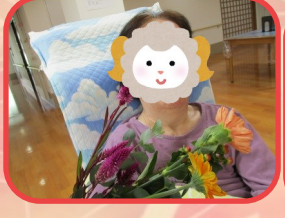

今月のフラワーアレンジメントはオレンジ色の温かい色のお花でした。お部屋に置くと、雰囲気明るくなりました♡ 毎回好評で、たくさんの方にご参加いただいております♡

日常の様子

おねがいとお知らせ

●面会について

●面会につきましては、11月16日(水)現在、原則禁止とさせていただきます。

オンライン面会、窓越し面会、距離を取った対面面会を予約制で行っております。今後の動向によっては対応を変更する場合がございます。ご利用者さま、ご家族さまにはご不便をおかけしますが、何卒ご理解ご協力を賜りますようお願い申し上げます。