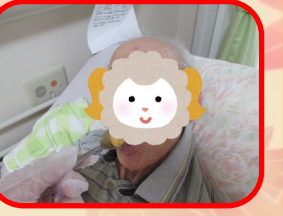

今月の活動の様子

カフェ・ド・クズニシ