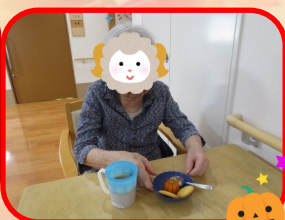

2022年11月号
(毎月16日発行)

紫陽花

あじさい

くずは西美郷
枚方市西船橋2丁目58-3
072(867)8075

今月の活動の様子

カフェ・ド・クズニシ

カフェ・ド・クズニシでは、おいしいプリンやハロウィンのかぼちゃの形をした練りきりを召し上がっていただきました♡ 次回もおいしいおやつを企画しています♪

フラワーアレンジメント

今月のフラワーアレンジメントはオレンジ色の温かい色のお花でした。お部屋に置くと、雰囲気明るくなりました♡ 毎回好評で、たくさんの方にご参加いただいております♡

日常の様子

おねがいとお知らせ

●面会について

●面会につきましては、11月16日(水)現在、原則禁止とさせていただきます。

オンライン面会、窓越し面会、距離を取った対面面会を予約制で行っております。今後の動向によっては対応を変更する場合がございます。ご利用者さま、ご家族さまにはご不便をおかけしますが、何卒ご理解ご協力を賜りますようお願い申し上げます。

1階

季節の変わり目ですが、皆さま、いかがお過ごしでしょうか？いちょうユニットの皆さまはとてもお元気です。
過去にラジオ出演されたことがある方がおり、当時の収録音源を照れくさそうに聞かれておりました。
他の皆さまも毎日活発に過ごされております♪

2階

2階では、ご利用者さまに身体を動かしていただいたり、塗り絵や書道に取り組んでいただいております。
簡単な生活リハビリとして、手すりを持って立ったり座ったりを繰り返していただき、筋力の維持に努めております♪
また塗り絵等のデザインで季節を感じていただいております。