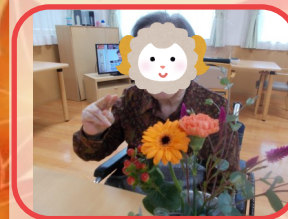

2022年11月号
(毎月16日発行)

紫陽花

あじさい

くずは西美郷
枚方市西船橋2丁目58-3
072(867)8075

今月の活動の様子

カフェ・ド・クズニシ

カフェ・ド・クズニシでは、おいしいプリンやハロウィンのかぼちゃの形をした練りきりを召し上がっていただきました♡ 次回もおいしいおやつを企画しています♪

フラワーアレンジメント

今月のフラワーアレンジメントはオレンジ色の温かい色のお花でした。お部屋に置くと、雰囲気明るくなりました♡ 毎回好評で、たくさんの方にご参加いただいております♡

日常の様子

おねがいとお知らせ

●面会について

●面会につきましては、11月16日(水)現在、原則禁止とさせていただきます。

オンライン面会、窓越し面会、距離を取った対面面会を予約制で行っております。今後の動向によっては対応を変更する場合がございます。ご利用者さま、ご家族さまにはご不便をおかけしますが、何卒ご理解ご協力を賜りますようお願い申し上げます。