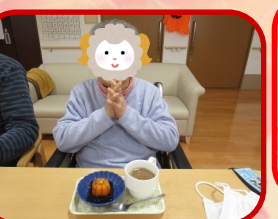

2022年11月号
(毎月16日発行)

紫陽花

あじさい

くずは西美郷
枚方市西船橋2丁目58-3
072(867)8075

今月の活動の様子

カフェ・ド・クズニシ

カフェ・ド・クズニシでは、おいしいプリンやハロウィンのかぼちゃの形をした練りきりを召し上がっていただきました♡ 次回もおいしいおやつを企画しています♪

フラワーアレンジメント

今月のフラワーアレンジメントはオレンジ色の温かい色のお花でした。お部屋に置くと、雰囲気明るくなりました♡ 毎回好評で、たくさんの方にご参加いただいております♡

日常の様子

おねがいとお知らせ

●面会について

●面会につきましては、11月16日(水)現在、原則禁止とさせていただきます。

オンライン面会、窓越し面会、距離を取った対面面会を予約制で行っております。今後の動向によっては対応を変更する場合がございます。ご利用者さま、ご家族さまにはご不便をおかけしますが、何卒ご理解ご協力を賜りますようお願い申し上げます。

1階

季節の変わり目ですが、皆さま、いかがお過ごしでしょうか？いちょうユニットの皆さまはとてもお元気です。
過去にラジオ出演されたことがある方がおり、当時の収録音源を照れくさそうに聞かれておりました。
他の皆さまも毎日活発に過ごされております♪

2階

2階では、ご利用者さまに身体を動かしていただいたり、塗り絵や書道に取り組んでいただいております。
簡単な生活リハビリとして、手すりを持って立ったり座ったりを繰り返していただき、筋力の維持に努めております♪
また塗り絵等のデザインで季節を感じていただいております。