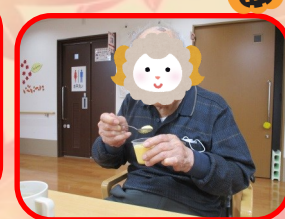

今月の活動の様子

カフェ・ド・クズニシ